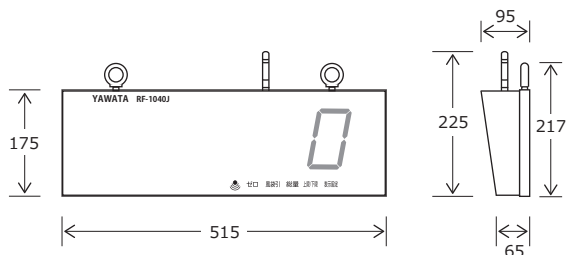

\* 最小単位を変更した高分解能モデルもご用意しております。

<https://www.yawatakeiki.co.jp>

クレーンスケール無線仕様  
**CHAMPION**  
**RF-HJS/HJM**  
ひょう量 100kg - 15t

無線クレーンスケール RF-HJM 仕様表

型番	RF-HJM-3T	RF-HJM-5T	RF-HJM-7.5T	RF-HJM-10T	RF-HJM-15T
秤量	3t	5t	7.5t	10t	15t
最小単位*	1kg	2kg	2kg	5kg	5kg
分解能	1/3000	1/2500	1/3750	1/2000	1/3000
サイズ	P.07 クレーンスケール HJM の外形寸法図参照				
重量	28kg	29.5kg	46kg	46kg	80kg
表示方式	高輝度レッドLED表示, 文字高 45mm				
電源	内蔵充電バッテリー (完全密閉式鉛蓄電池 12V/7A × 1)				
バッテリー駆動時間	フル充電で約 90 時間				
操作キー	ゼロ点調整, 風袋引き, 上下限值チェッカー, 表示固定, 正味重量 / 総重量切替				
使用温度範囲	0 ~ 40℃				
ボディー材質	アルミダイカスト				
付属品	リモコン, AC アダプター (14V/1A), 取扱説明書				
無線表示器	手元無線表示器 RF-1010J または 壁掛大型無線表示器 RF-1040J				
無線通信距離	約 50m (同一空間内)				
定価 (税別)	750,000 円	850,000 円	1,050,000 円	1,200,000 円	1,550,000 円

\* 最小単位を変更した高分解能モデルもご用意しております。

ポールスタンド使用 (オプション)

無線表示器仕様表

型番	RF-1010J	RF-1040J
設置タイプ	卓上設置	壁掛け設置
表示方式	ブルーバックライトつき LCD 表示	レッド LED 表示
文字高	27mm	100mm
ボディー材質	ABS	アルミダイカスト
操作キー	ゼロ, 風袋引, 上限 / 下限, 表示固定, 正味重量 / 総重量, バックライト	ゼロ, 風袋引, 上限 / 下限, 表示固定, 正味重量 / 総重量
電源	内蔵充電バッテリー (6V/4A × 1) または AC100V 電源	AC100V 電源
バッテリー駆動時間	フル充電で約 100 時間	-
使用温度範囲	0℃ ~ 40℃	0℃ ~ 40℃
重量	2.4kg	4.7kg
付属品	電源コード, ベースプレート	リモコン, AC アダプター
オプション	ポールスタンドセット	-

RF-1010J

LCD

RF-1010J は、バッテリーを内蔵しています。コンセントの位置を気にすることなく、設置場所を選ぶことができます。

RF-1040J の底部には、クレーンスケールと同じ操作キーが実装されています。

壁掛大型無線表示器 RF-1040J 外形寸法図 単位 mm

手元無線表示器 RF-1010J 外形寸法図 単位 mm